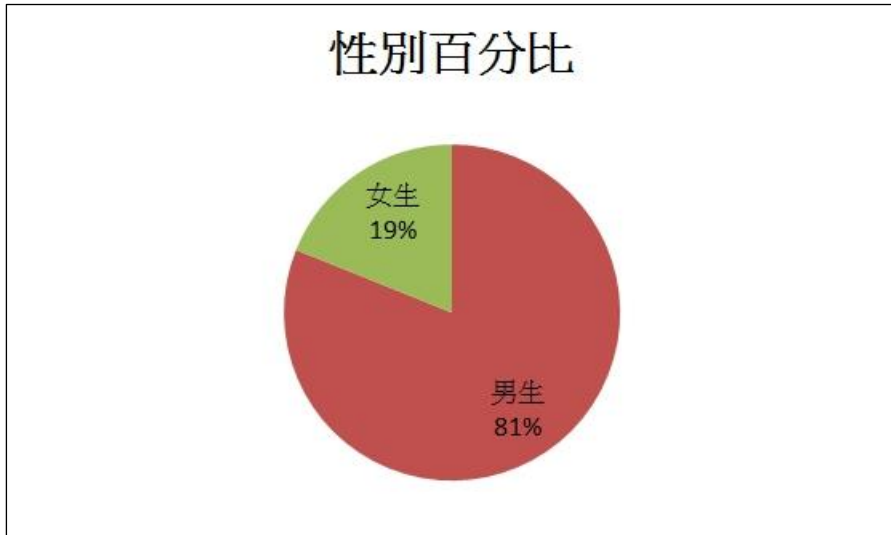

四、學員資料統計分析(課前)：

4-1. 學員資料分析：

◎性別比例：