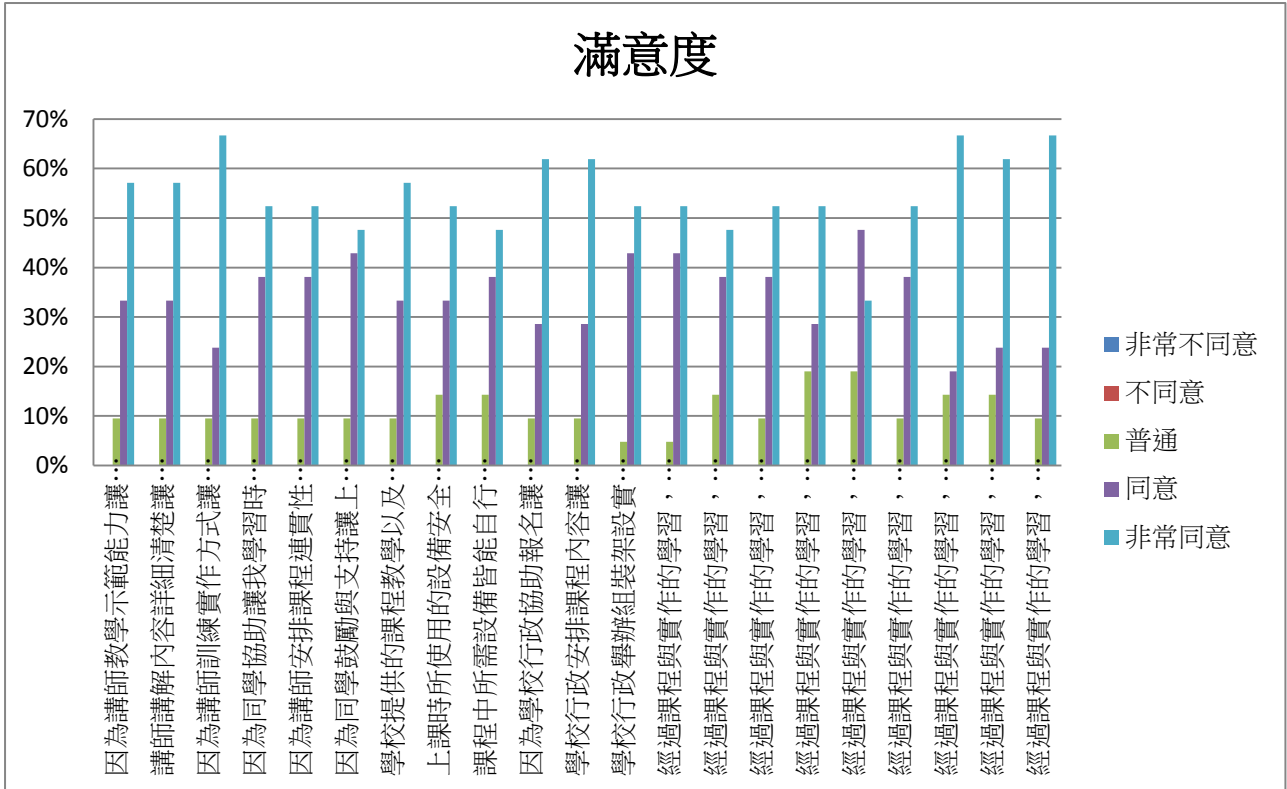

五、學員滿意度調查分析(課後):

◎滿意度調查: