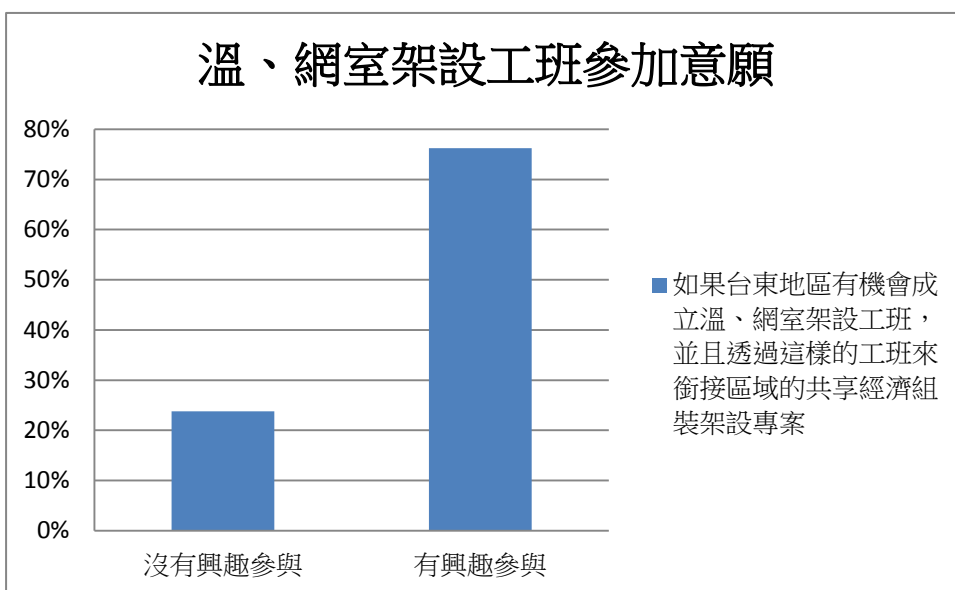

◎如果台東地區有機會成立溫、網室架設工班，並且透過這樣的工班來銜接區域的共享經濟組裝架設專案?