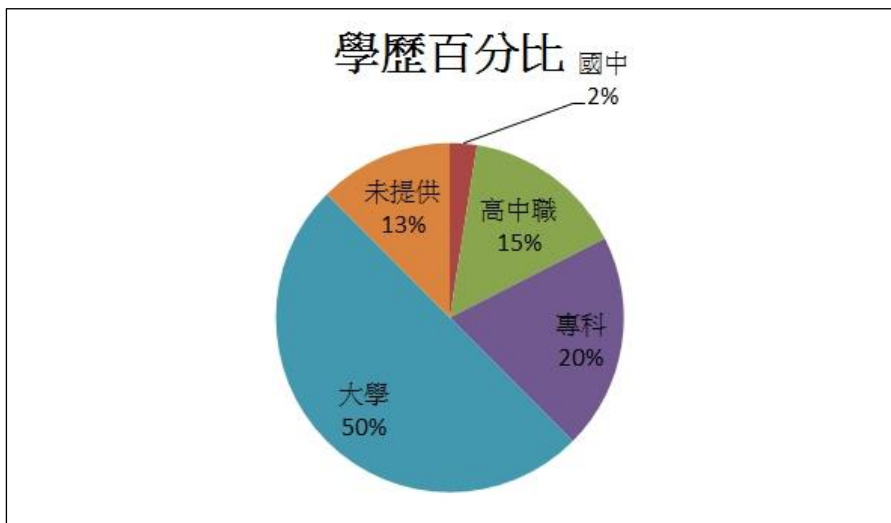

四、學員資料統計分析(課前)：

4-1. 學員資料分析：

◎性別比例：

◎學歷：